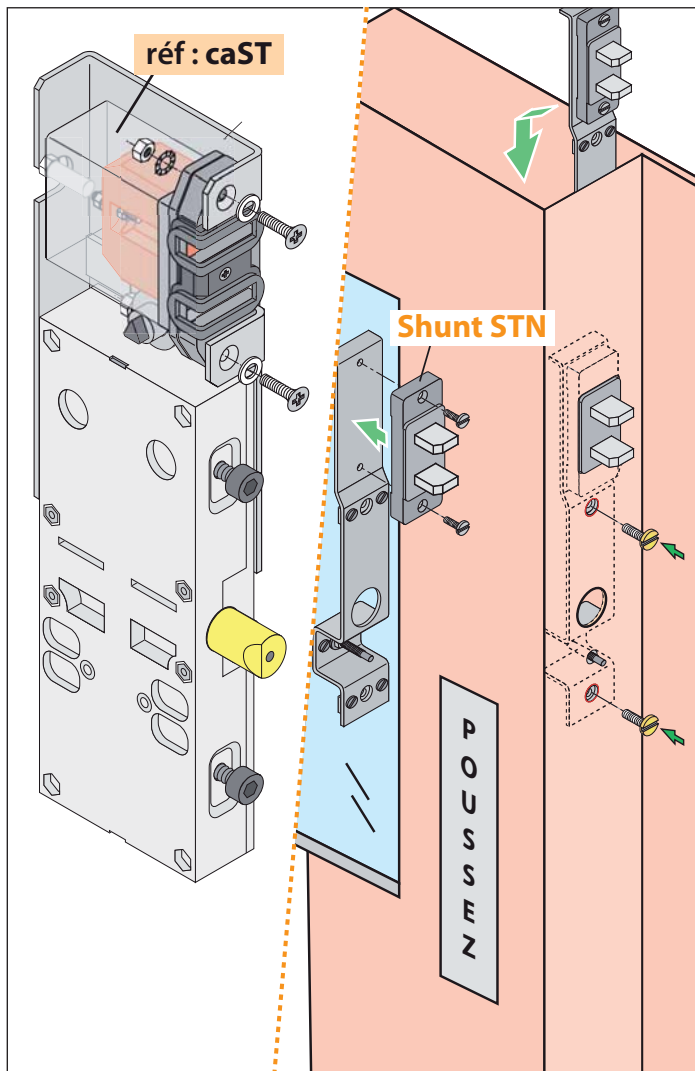

**VOIR KIT [STN]**

Composition du produit

Rep.	Qté.	Désignation
1	1	Contact à arrachement

Composition du produit

Rep.	Qté.	Désignation
2	1	Shunt STN

Visserie

Rep.	Qté.	Désignation
3	2	Vis TFC M6x30
4	2	Rondelle M5
5	2	Rondelle éventail M5
6	2	Ecrou M5