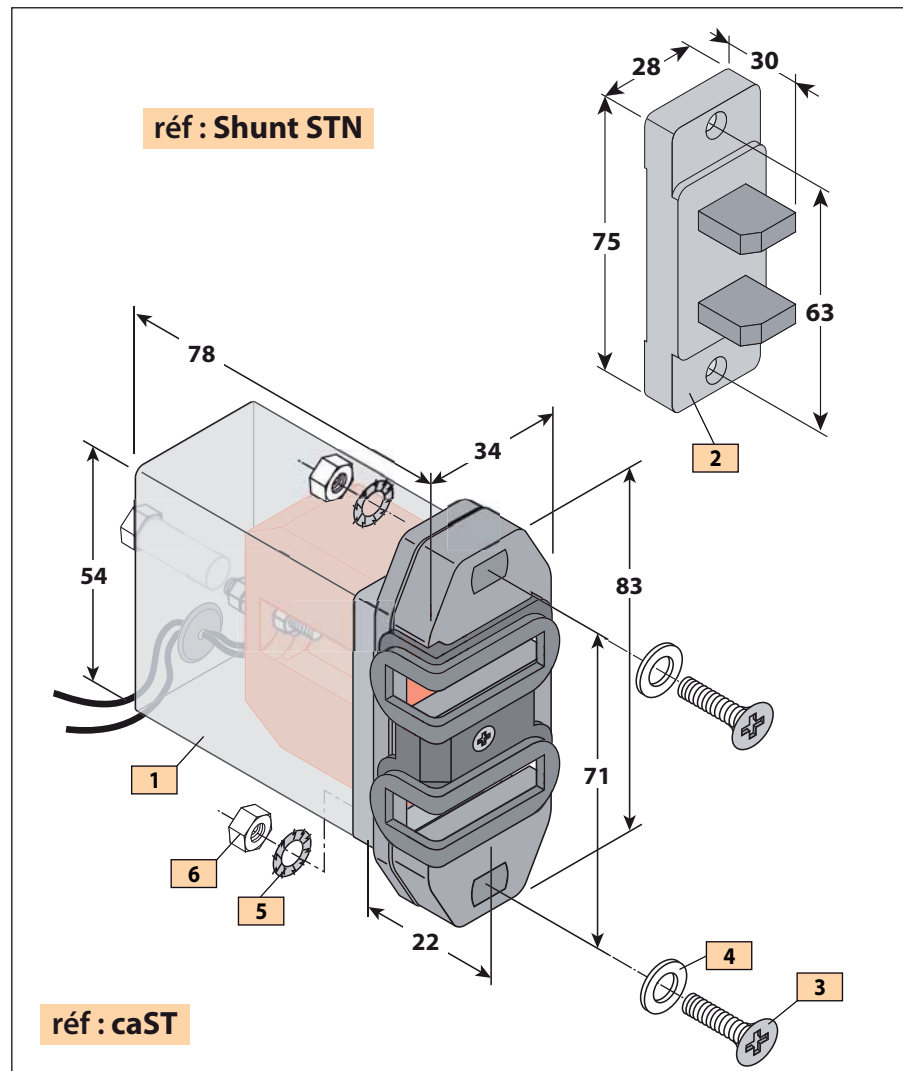

**VOIR KIT [STN]**

Composition du produit

Rep.	Qté.	Désignation
1	1	Contact à arrachement

Composition du produit

Rep.	Qté.	Désignation
2	1	Shunt STN

Visserie

Rep.	Qté.	Désignation
3	2	Vis TFC M6x30
4	2	Rondelle M5
5	2	Rondelle éventail M5
6	2	Ecrou M5